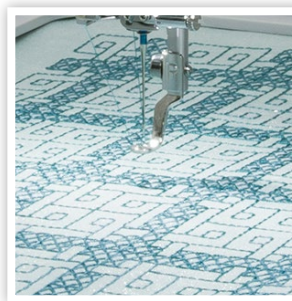

Memory Craft 550E

ÉDITION LIMITÉE

Broderie à grande échelle

La plus grande brodeuse autonome de Janome avec 7,9 x 14,2" d'espace créatif.

Découvrez un Nouveau Monde de possibilités avec la Memory Craft 550E LE de Janome. La compagne de couture idéale qui personnalise les plus grands projets, plus facilement et plus rapidement, avec des vitesses de broderie allant jusqu'à 860 ppm. Explorez le ravissement enrichissant de la broderie avec les 4 cerceaux inclus, le logiciel AcuStitch et une clé USB qui contient 30 grands motifs exclusifs.

JANOME

www.janome.ca

Memory Craft 550E

Édition limitée

BRODERIE À GRANDE ÉCHELLE

ÉCRAN TACTILE LCD EN COULEUR

AIDE DE BRODERIE MAXIMALE: 7,9 C 14,2"

MOTIFS SASHIKO ET DE MARIAGE INTÉGRÉS

USB AVEC 30 MOTIFS EXCLUSIFS

BRODERIE

- 180 motifs intégrés
- 6 polices pour les monogrammes
- Écran tactile LCD en couleur
- Crochet rotatif à chargement de la canette par le haut
- Aire de broderie maximale: 7,9 x 14,2"
- Transfert des motifs vis USB
- Vitesse de broderie: 400-860 ppm
- Format de broderie: JEF, JEF+ et JPX
- Les fonctions d'édition à l'écran incluent l'agrandissement/réduction, la rotation, l'effet miroir, glisser/déposer, copier/coller, l'arc, la combinaison, le regroupement, la disposition des coins, la couture d'une seule couleur, le zoom.
- Coupe-fil de liaison programmable
- Vitesse réglable pendant la broderie
- Déplacement de point flexible (par incréments de 1, 10, 100 et 500.
- Saut direct au point désiré

- Retour automatique après la rupture du fil
- Positionnement réglable du cerceau
- Enfileur d'aiguille avancé intégré
- Coupe-fil automatique
- Dépôt de la canette en surface
- Plaque de bobinage de canette avec lames
- Capteur de fil de canette
- Les marques de fils incluent: Janome, Robison-Anton, Madeira, Mettler
- Logiciel AcuStitch compatible avec PC