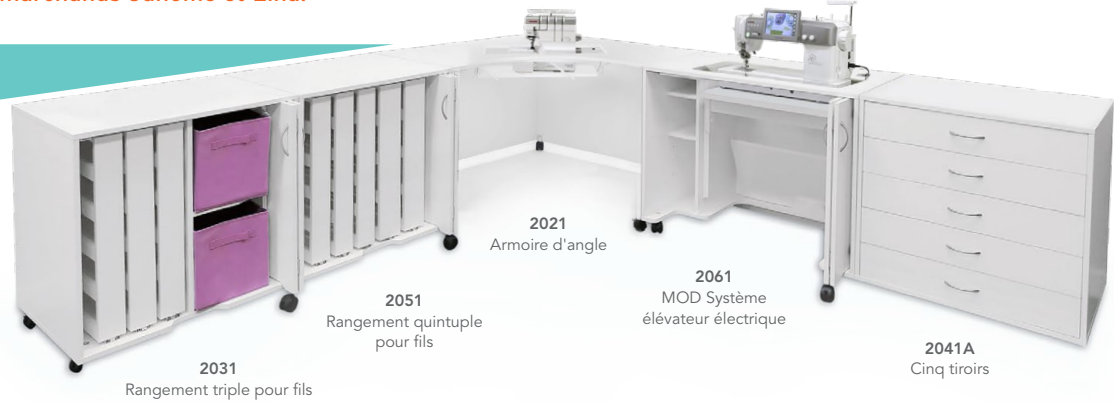

Cousez confortablement.

KANGAROO™
sewing furniture

Arrow
SEWING CABINETS

Vous méritez un espace de couture créatif et confortable qui vous est propre. Depuis 1943, Arrow/Kangaroo Sewing Furniture a développé des armoires de couture, des tables de coupe et des chaises intelligemment conçues qui aident les couturières et les courtépoinrières à coudre confortablement, afin qu'elles puissent coudre plus longtemps!

Disponible uniquement auprès de vos marchands Janome et Elna.

TOUTES LES OFFRES SONT
VALABLES ENTRE

DU 1ER SEPTEMBRE - 29 OCTOBRE 2021

MEUBLES MOD SQUAD

Tout à portée de main, un studio de couture créatif complet commence avec les armoires MOD SQUAD.

Achetez 3 armoires MOD SQUAD (2031, 2041A et 2021) et obtenez les armoires de rangement pour fils (2051, 2031) - Gratuitement!

JUSQU'À ÉPUISEMENT DES QUANTITÉS
CONTACTEZ VOTRE MARCHAND

ÉPARGNEZ **3498$**

2031
Rangement triple pour fils

2051
Rangement quintuple pour fils

2021
Armoire d'angle

2061
MOD Système élévateur électrique

2041A
Cinq tiroirs