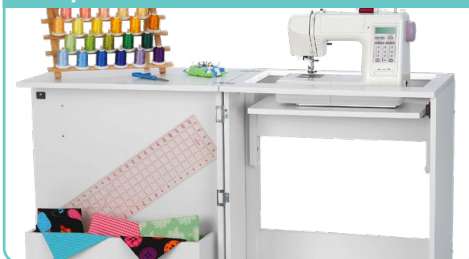

Judy

PDSM 1099$

Ascenseur pneumatique à trois positions avec un design compact et ergonomique qui s'ouvre pour révéler un espace de travail aéré de 50,75".

**799$** ÉPARGNEZ 300$